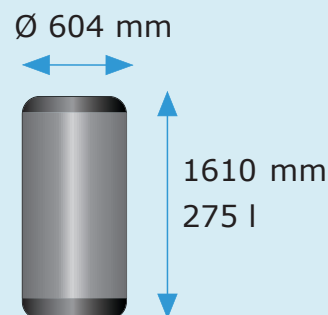

Technische gegevens:

Buitenafmetingen (in mm)	B 2068 x H 2028 x D 90
Oppervlakte	4m ²
Apertuuroppervlakte	3,78m ²
Absorptiecoëfficiënt	96%
Warmte-emissie	3%
Warmte-emissie	3%
Transmissiecoëfficiënt glas	91%
Glasplaat	Ijzerarm, gehard solar glass
Gewicht	+/- 71kg

- € 550/m² met maximum van € 2 750
- Maximum 50% van het factuurbedrag

GRATIS SANITAIR
WARM WATER

1 VLAkkePLAATCOLLECTOR 4M²

2 BOILER 275L

3

MONITORING

Via het monitoringsysteem van IZEN kan de productie van de zonneboiler gevolgd worden. De monitoring wordt gratis aangeboden voor Cera vennoten.