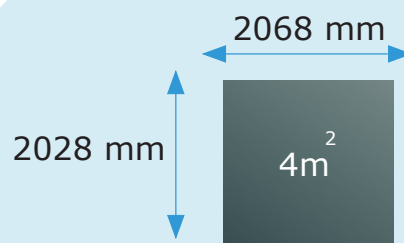

1 VLAkkePLAATCOLLECTOR 4M²