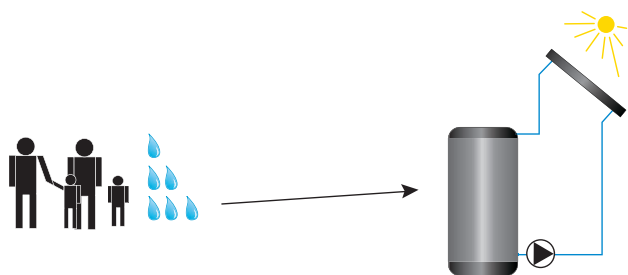

Technische gegevens:

Buitenafmetingen (in mm)	B 2068 x H 2028 x D 90
Oppervlakte	4m ²
Apertuuroppervlakte	3,78m ²
Absorptiecoëfficiënt	96%
Warmte-emissie	3%
Warmte-emissie	3%
Transmissiecoëfficiënt glas	91%
Glasplaat	Ijzerarm, gehard solar glass
Gewicht	+/- 71kg